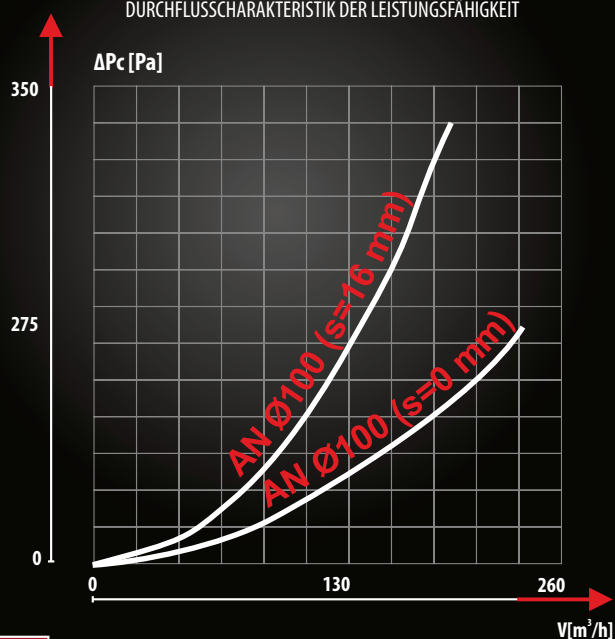

AN

[Ø100 Ø125 Ø150]

ЧЕРТЕЖ / TECHNICAL DRAWING / TECHNISCHE ZEICHNUNG

РАЗМЕР / DIMENSIONS / ABMESSUNGEN

	A	B	C	D
AN Ø100	99	152	21	80
AN Ø125	124	163	23	80
AN Ø150	148	193	21	88

ХАРАКТЕРИСТИКА ЭФФЕКТИВНОСТИ
CHARACTERISTICS OF THE FLOW EFFICIENCY
DURCHFLOSSCHARAKTERISTIK DER LEISTUNGSFÄHIGKEIT