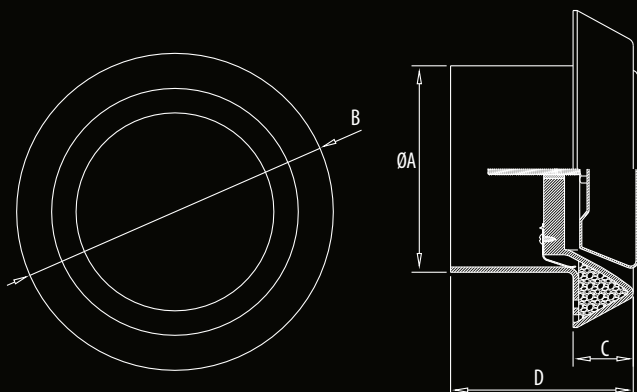

AN

[Ø100 Ø125 Ø150]

ЧЕРТЕЖ / TECHNICAL DRAWING / TECHNISCHE ZEICHNUNG

РАЗМЕР / DIMENSIONS / ABMESSUNGEN

	A	B	C	D
AN Ø100	99	152	21	80
AN Ø125	124	163	23	80
AN Ø150	148	193	21	88

ХАРАКТЕРИСТИКА ЭФФЕКТИВНОСТИ
CHARACTERISTICS OF THE FLOW EFFICIENCY
DURCHFLOSSCHARAKTERISTIK DER LEISTUNGSFÄHIGKEIT

Материал: - ABS
Material: - ABS
Material: - ABS

Стандартные исполнения
Standard versions / Standardversionen
007-0198 AN Ø100
007-0199 AN Ø125
007-0200 AN Ø150